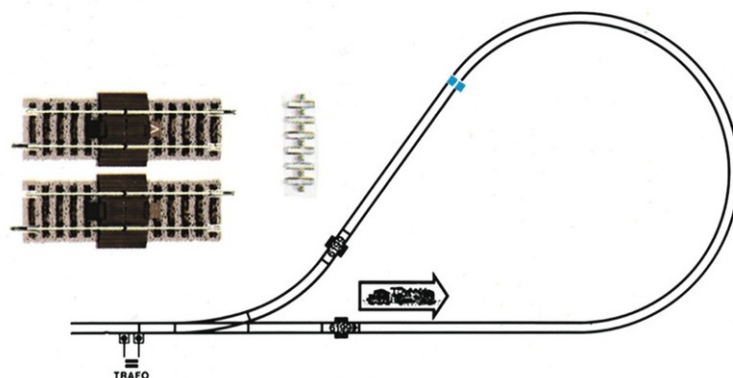

Kehrschleifen-Set zum problemlosen Befahren von Kehrschleifen

Art. Nr.: 6199

€47,90

Kehrschleifen-Set zum problemlosen Befahren von Kehrschleifen.

Bestehend aus Isolierverbindern und 2 Gleisstücken, je 100 mm lang, in Form zweier Bahnübergänge. Nicht geeignet für Digital-Betrieb.