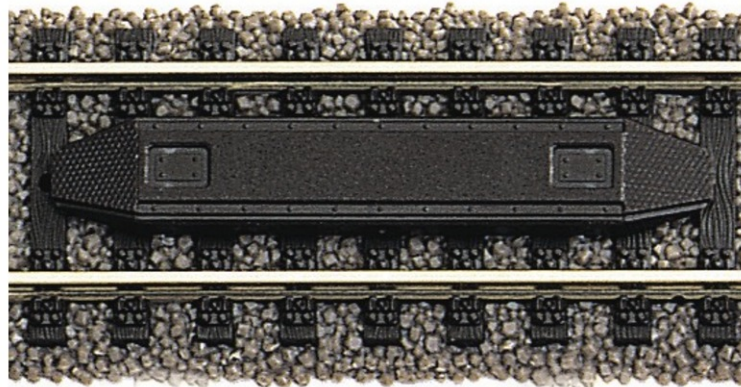

Schaltkontakt für PROFI-Gleis

Art. Nr.: 6435

€21,40

Schaltkontakt zum Auslösen von elektrischen Schaltimpulsen mit max. 800 mA, in Verbindung mit Schaltmagneten 942601 und 942701.

Inhalt: 1 Stück