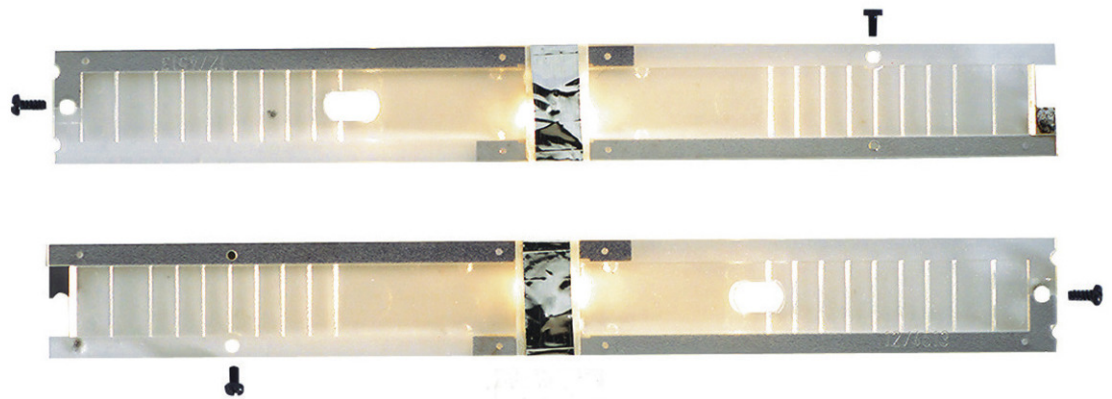

## Innenbeleuchtung für Dieseltriebzug „Pendolino“ 4415/4418

Art. Nr.: 6446

€26,40

Set für den kompletten Triebzug.