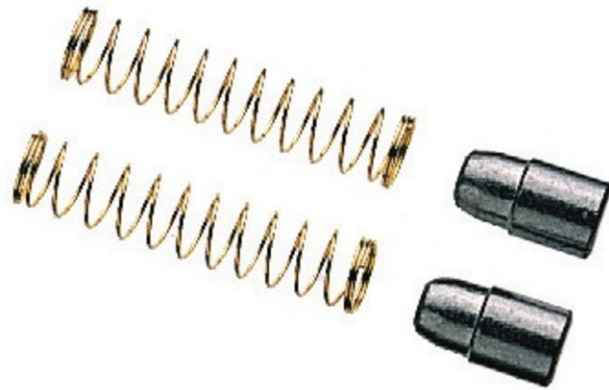

Ersatz-Schleifkohlen und Federn

Art. Nr.: 6519

€4,90

Ersatz-Schleifkohlen und Federn.