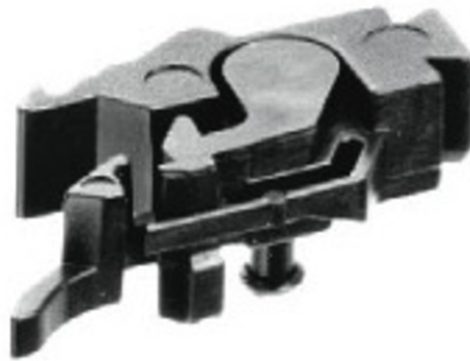

## PROFI-Kupplungskopf

Art. Nr.: 6570

€3,20

PROFI-Kupplungskopf. Zum Aufstecken auf Kupplungsaufnahmen 6575 und 6576 und Adapter 6572. Kupplungshöhe verstellbar.