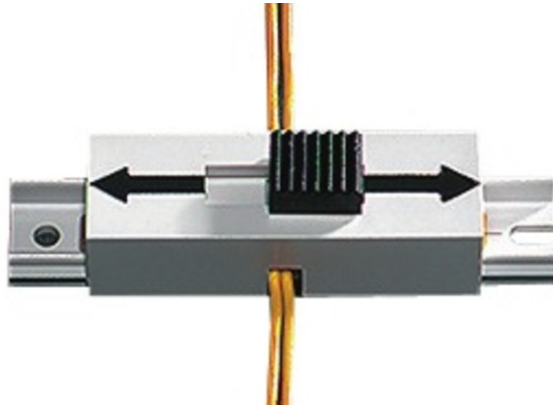

Stellpult-Umpolschalter

Art. Nr.: 6904

Beispielsweise für den Wechsel der Fahrtrichtung.

Befestigung des Schalters mit Holzschrauben Art. 6410.

Technische Daten:

Abmessungen

Länge	30 mm
-------	-------
