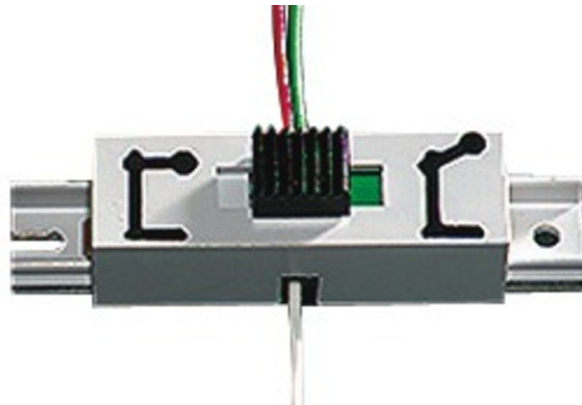

Stellpult-Signalschalter

Art. Nr.: 6907

Für 1-flügelige Formsignale (Flügelsignale) mit elektromagnetischem Antrieb.

Befestigung des Schalters mit Holzschrauben Art. 6410.

Technische Daten:

Abmessungen

Länge	30 mm
-------	-------
