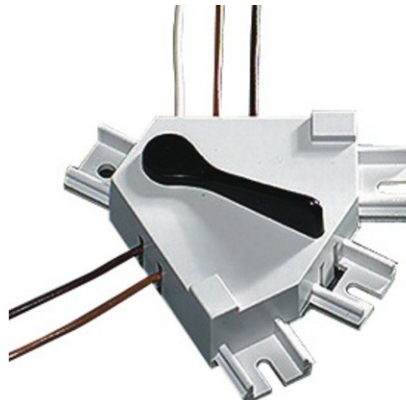

## Stellpult-Dreiweg-Weichenschalter

Art. Nr.: 6908

Dreiweg-Weichenschalter für Dreiwegweiche.

Befestigung des Schalters mit Holzschrauben Art. 6410.

**Technische Daten:****Abmessungen**

---

Länge	25 mm
-------	-------