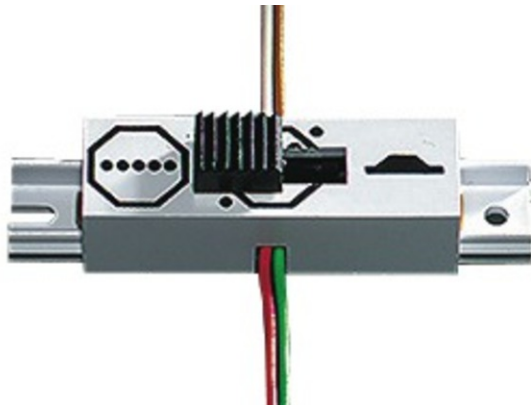

Stellpult-Signalschalter

Art. Nr.: 6919

€18,90

Für das Abdrücksignal 6242. Zur Umschaltung der Signal-Bilder und Betätigung der Entkupplungsgleise.

Befestigung des Schalters mit Holzschrauben Art. 6410.

Technische Daten:**Abmessungen**

Länge 30 mm
