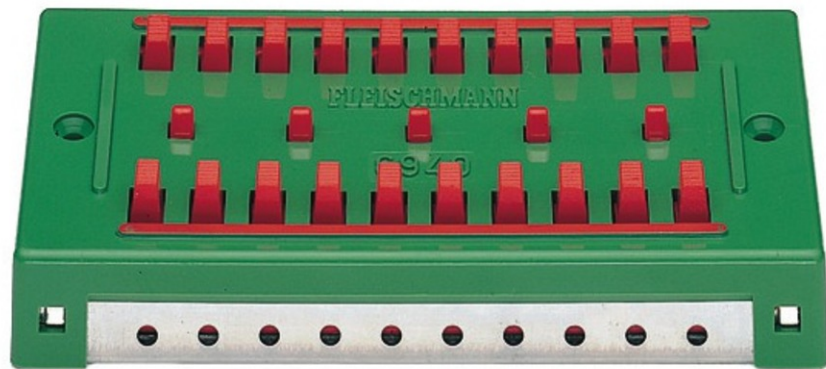

Verteilerplatte 2-polig

Art. Nr.: 6940

€11,90

2-polig für je 10 Anschlüsse.