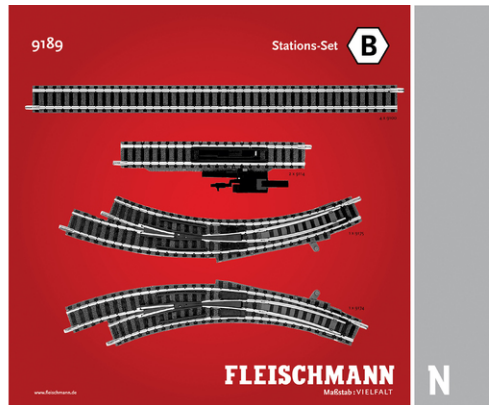

Stations-Set B

Art. Nr.: 9189

€99,90

Stations-Set B.

Inhalt: 4 gerade Gleise 9100, 2 Entkupplungs-Gleise 9114 sowie 1 linke Bogenweiche 9174 und 1 rechte Bogenweiche 9175 zur Erzielung langer "Bahnsteig-Gleise".