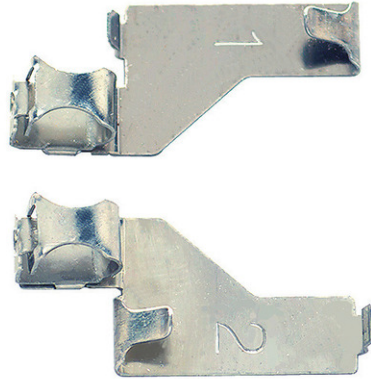

Anschlussklemme 2 x 1-polig

Art. Nr.: 9400

€6,60

Anschlussklemme 2 x 1-polig