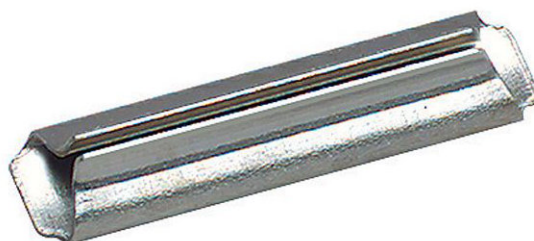

Metallschienenverbinder

Art. Nr.: 9404

€5,90

Metall-Schienenverbinder

Schienenverbinder für Spur-N-Gleise mit Bettung.

20 Stück per Beutel, zur elektrischen und mechanischen Verbindung eines Schienenstoßes.