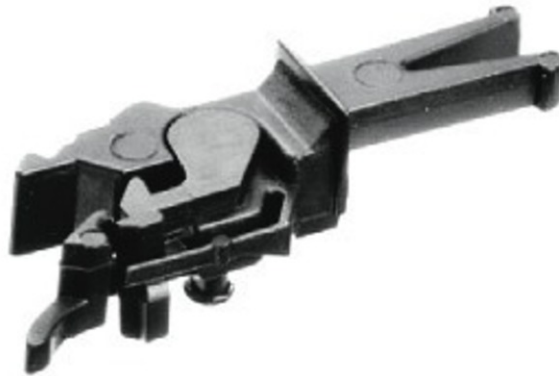

## FLEISCHMANN-PROFI-Steckkupplung (Großpackung)

Art. Nr.: 386515

€58,90

Steck-Tauschkupplung für Fahrzeuge mit Aufnahmeschacht nach NEM 362.

Inhalt: 50 Stk./Pkg.