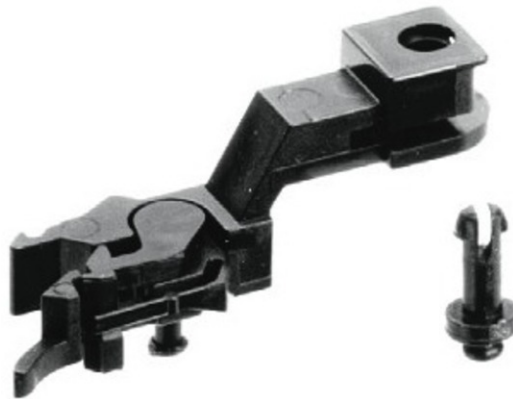

FLEISCHMANN-PROFI-Schlitzkupplung (Großpackung)

Art. Nr.: 386516

€63,90

Profi-Schlitzkupplung, Packung mit 50 Stück.