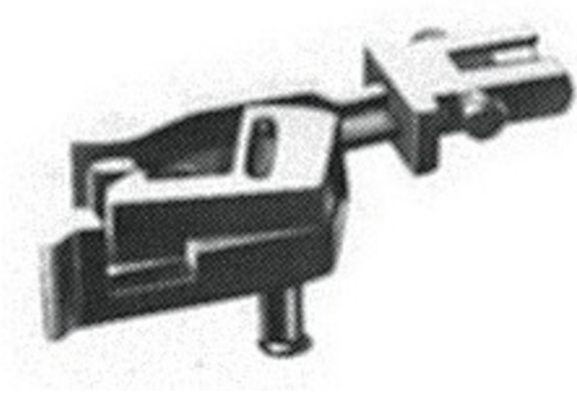

PROFI-Steckkupplung 9545 (Großpackung)

Art. Nr.: 389545

€89,90

PROFI-Steckkupplung Großpackung 50 Stück.

Zum Umbau von Fleischmannwagen mit Standard-Kupplung 9525.