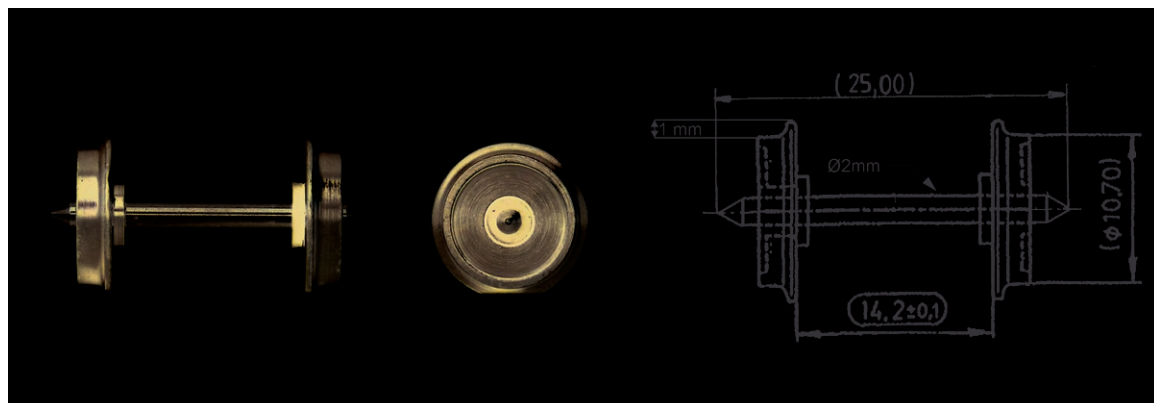

SCHEIB.WAG..NIEDR.SPURK.25MM

Art. Nr.: 53414300

€4,85

SCHEIB.WAG..NIEDR.SPURK.25MM