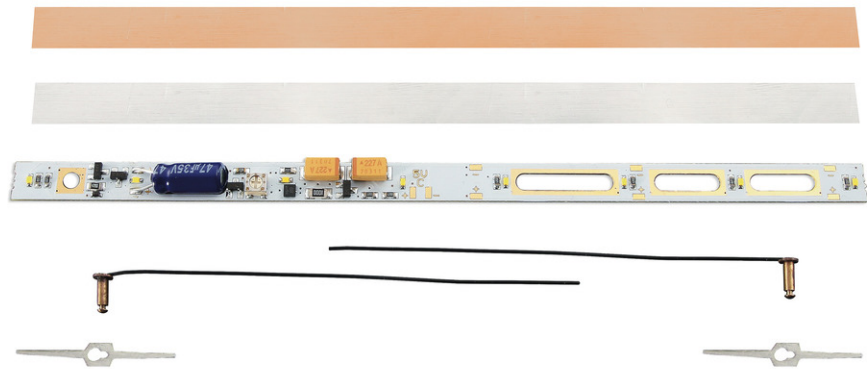

## LED-Innenbeleuchtung

Art. Nr.: 946901

€26,40

LED-Innenbeleuchtungssatz als Ersatz für den Art. 20021 (Eurofima-Reisezugwagen).

Dank Pufferkondensatoren flackerfreie Beleuchtung auch bei kurzen Stromunterbrechungen.

Einsetzbar im analogen wie digitalen Betrieb unter Gleichstrom.

#### Abmessungen

Abmessung (LxBxH)	146 x 7 x 5 mm
-------------------	----------------