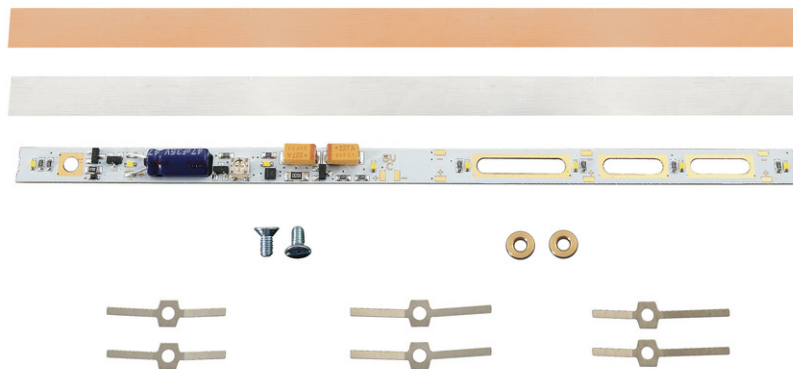

## LED-Innenbeleuchtung

Art. Nr.: 944501

€26,40

LED-Innenbeleuchtungssatz als Ersatz für die Art. 9445, 9457 und 9458.

Dank Pufferkondensatoren flackerfreie Beleuchtung auch bei kurzen Stromunterbrechungen.

Einsetzbar im analogen wie digitalen Betrieb unter Gleichstrom.

#### Abmessungen

Abmessung (LxBxH) 146 x 7 x 5 mm