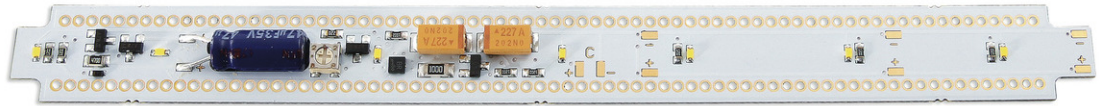

LED-Innenbeleuchtung

Art. Nr.: 945301

€28,90

LED-Innenbeleuchtungssatz als Ersatz für die Art. 9453, 9460, 9464, 9468.

Dank Pufferkondensatoren flackerfreie Beleuchtung auch bei kurzen Stromunterbrechungen.

Einsetzbar im analogen wie digitalen Betrieb unter Gleichstrom.

Technische Daten:

Abmessungen

Abmessung (LxBxH)	136 x 13 x 5 mm
-------------------	-----------------