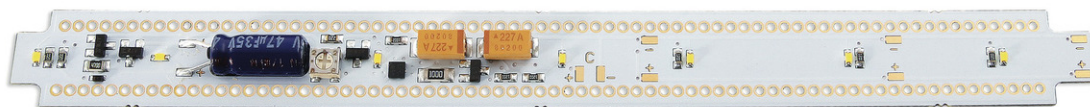

## LED-Innenbeleuchtung

Art. Nr.: 946701

€29,80

LED-Innenbeleuchtungssatz als Ersatz für den Art. 9467.

Dank Pufferkondensatoren flackerfreie Beleuchtung auch bei kurzen Stromunterbrechungen.

Einsetzbar im analogen wie digitalen Betrieb unter Gleichstrom.

### Technische Daten:

#### Abmessungen

Abmessung (LxBxH) 136 x 13 x 5 mm