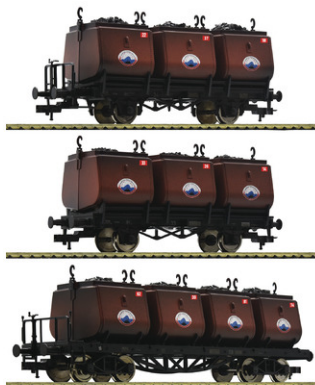

## 3-tlg. Set Kohlekübelwagen, Niederschlesisches Steinkohlen-Syndikat

**PRIVAT**

Epoche:

Alter

Art. Nr.: 526505

€109,90

3-tlg. Set Kohlekübelwagen der Niederschlesischen Steinkohlen-Syndikat GmbH in Waldenburg/Schlesien, Epoche II.

Das Set besteht aus je zwei 2-achsigen Wagen, davon 1 Wagen mit Bremserbühne und einem 4-achsigen Wagen mit Bremserbühne.

Modelle mit abnehmbaren, genieteten Behältern. Mit Kohleneinsatz. Gealtertes Aussehen. Beidseitig Kulissenmechanik für echten Kurzkupplungsbetrieb. Kupplungsaufnahme nach NEM 362.

#### Allgemeine Daten

Kupplung Schacht NEM 362 mit KK-Kinematik

AC Radsatz Artikelnummer -