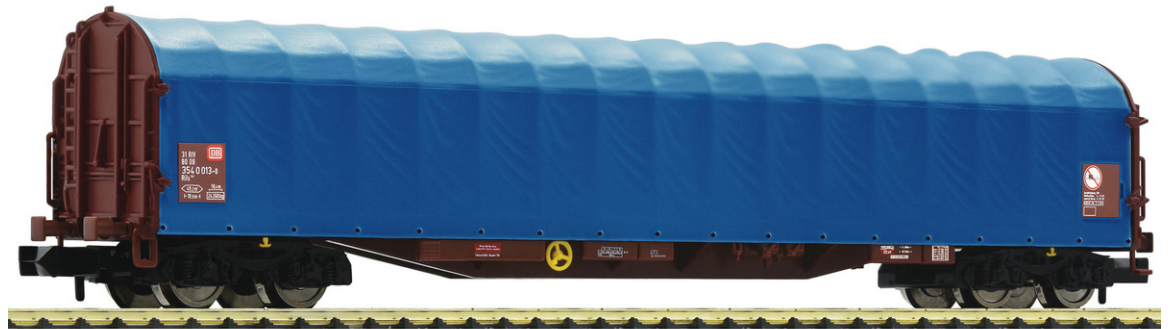

Schiebeplanenwagen, DB

Epoche: IV

Alter 14+

Photomontage

Art. Nr.: 837709

€39,90

Schiebeplanenwagen, Gattung Rils 652, der Deutschen Bundesbahn.

- Modell mit blauer Plane und rotem Bundesbahn-Logo

Technische Daten:

Allgemeine Daten

Kupplung Schacht NEM 355 mit KK-Kinematik

Abmessungen

Länge über Puffer 124 mm