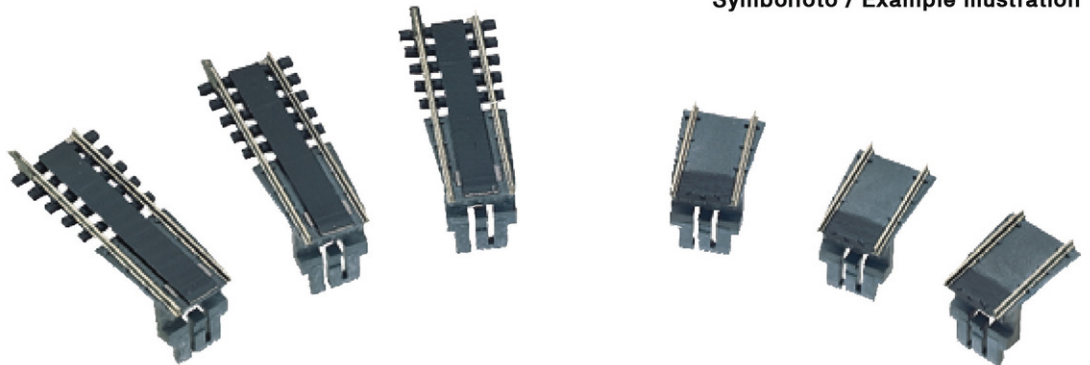

Ergänzungs-Set für Drehscheibe (Mittelleiter-Wechselstromsystem)

Symbolfoto / Example illustration

Art. Nr.: 665301	~	€34,90
------------------	---	--------

Ergänzungs-Set für Drehscheibe (Mittelleiter-Wechselstromsystem) bestehend aus 3 Auffahrgleisen und 3 Blindstutzen.