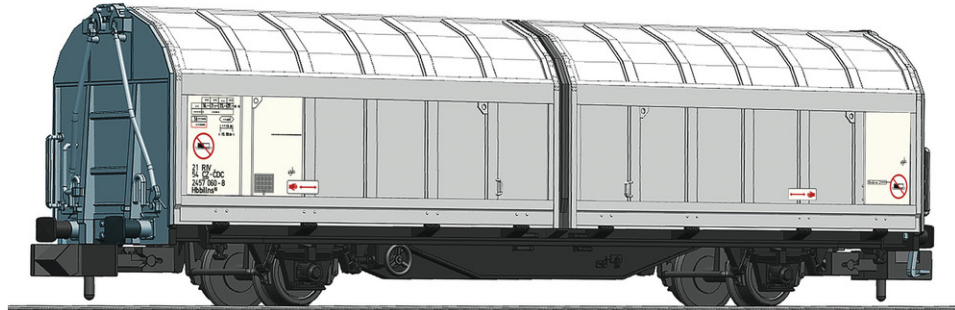

Schiebewandwagen, CD Cargo

CAD Zeichnung / CAD drawing

Epoche: VI

Alter 14+

Art. Nr.: 826251

€36,90

Schiebewandwagen, Gattung Hbbillns, der Tschechischen Staatsbahnen, Geschäftsbereich CD-Cargo.

Neukonstruktion!

- Fein detaillierte Stirn- und Seitenwände
- Griffe und Betätigungsstangen separat angesetzt
- Vorbildgerechtes Fahrgestell

Bei praktisch allen europäischen Bahnverwaltungen sind die zweiachsigen Schiebewandwagen der Gattung Hbbi(II)ns(s) zurzeit Standardwagen. Der Wagen ist bestens geeignet für den Transport von witterungsempfindlichen, großvolumigen und palettierten Ladegütern.

Technische Daten:

Allgemeine Daten

Kupplung Schacht NEM 355 mit KK-Kinematik

Abmessungen

Länge über Puffer 97 mm