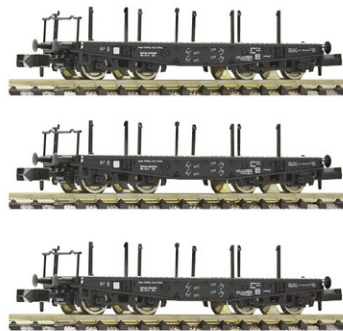

3-tlg. Set: Schwerlast-Flachwagen, DRB

Epoche: II

Alter 14+

Art. Nr.: 845606

€129,90

Wagenset mit drei Schwerlast-Flachwagen, Bauart SSy, der Deutschen Reichsbahn (DRG 1937–1949).

- Beladen mit Panzerkampfwagen V „Panther“
- Unterschiedliche Turmnummern als Decal beiliegend
- In Kooperation mit Artitec

Technische Daten:

Allgemeine Daten

Kupplung Schacht NEM 355 ohne KK-Kinematik

Abmessungen

Länge über Puffer 204 mm