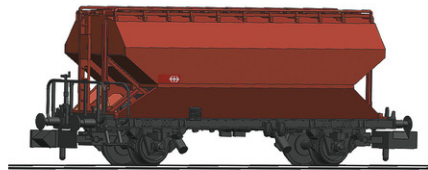

## 2-tlg. Set: Getreidesilowagen, SBB

CAD Zeichnung/CAD drawing

Epoche: IV - V

Alter 14+

Art. Nr.: 830312

€61,90

Wagenset mit zwei Getreidesilowagen, Gattung Tgpps, der Schweizerischen Bundesbahnen.

Neukonstruktion 2022!

- Variante mit kleinem SBB-Logo
- Fein detaillierte Modelle mit separat angesetzten Steckteilen
- Filigrane Laufgitter
- Feine Bühnengeländer
- Mit unterschiedlichen Betriebsnummern

#### Allgemeine Daten

Kupplung Schacht NEM 355 mit KK-Kinematik