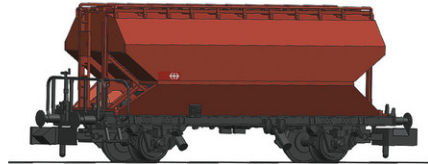

## 2-tlg. Set: Getreidesilowagen, SBB

CAD Zeichnung/CAD drawing

Epoche: IV - V

Alter 14+

Art. Nr.: 830312

€61,90

Wagenset mit zwei Getreidesilowagen, Gattung Tgpps, der Schweizerischen Bundesbahnen.

Neukonstruktion 2022!

- Variante mit kleinem SBB-Logo
- Fein detaillierte Modelle mit separat angesetzten Steckteilen
- Filigrane Laufgitter
- Feine Bühnengeländer
- Mit unterschiedlichen Betriebsnummern

#### Allgemeine Daten

Kupplung Schacht NEM 355 mit KK-Kinematik