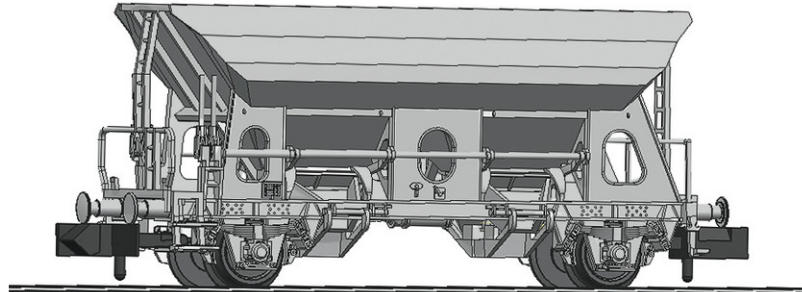

Selbstentladewagen, SBB

CAD Zeichnung/CAD drawing

Epoche: IV - V

Alter 14+

Art. Nr.: 830353

€30,90

Selbstentladewagen ohne Schwenkdach, Gattung Fcs, der Schweizerischen Bundesbahnen.

Neukonstruktion 2022!

- Feine Auftritte, Leitern und Bühnengeländer
- Mit vielen separat angesetzten Steckteilen

Technische Daten:

Allgemeine Daten

Kupplung Schacht NEM 355 mit KK-Kinematik

Abmessungen

Länge über Puffer 57 mm