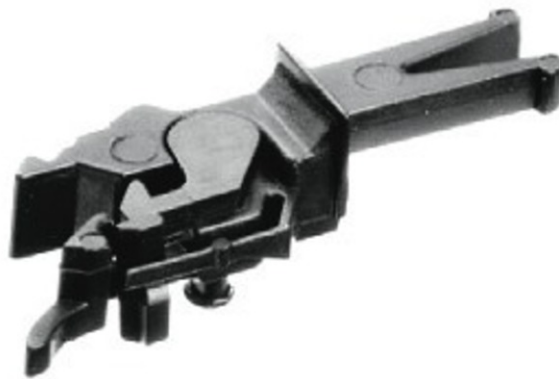

## FLEISCHMANN-PROFI-Steckkupplung

Art. Nr.: 6515

€3,20

Steck-Tauschkupplung für Fahrzeuge mit Aufnahmeschacht nach NEM 362.