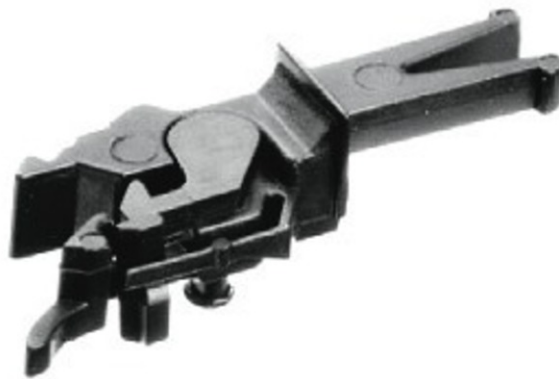

FLEISCHMANN-PROFI-Steckkupplung

Art. Nr.: 6515

€2,90

Steck-Tauschkupplung für Fahrzeuge mit Aufnahmeschacht nach NEM 362.