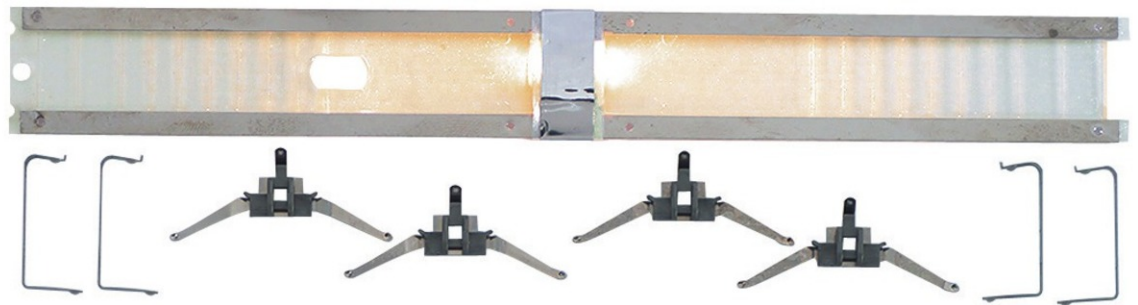

## Innenbeleuchtung

Art. Nr.: 6452

€32,90

Innenbeleuchtung für die Fleischmann Schnellzugwagen.

Tauschglühlampe: 00006535