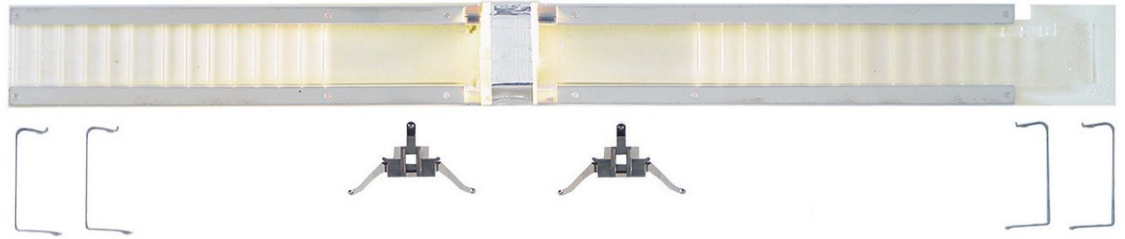

Innenbeleuchtung

Art. Nr.: 6463

€25,90

Innenbeleuchtung für IC/EC-Steuerwagen.

Tauschglühlampe: 9530