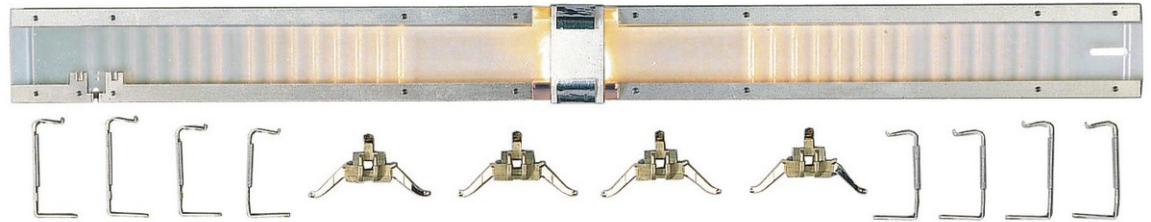

Innenbeleuchtung

Art. Nr.: 6454

€31,90

Innenbeleuchtung für Reisezugwagen mit LÜP 282 mm.

Tauschglühlampe: 00009530