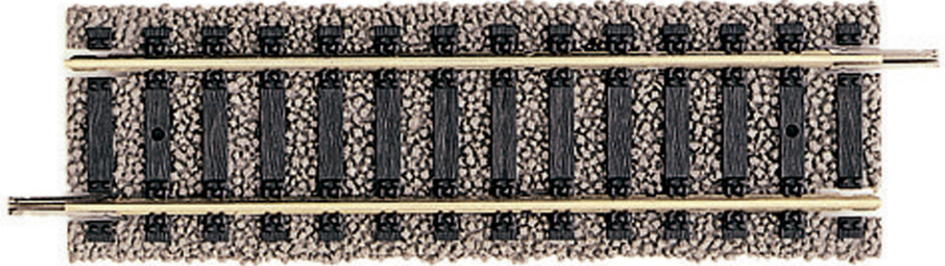

## Gerades Gleis

Art. Nr.: 6103

€4,20

Gerades Gleis.

Länge 100 mm (halbe Standardlänge).