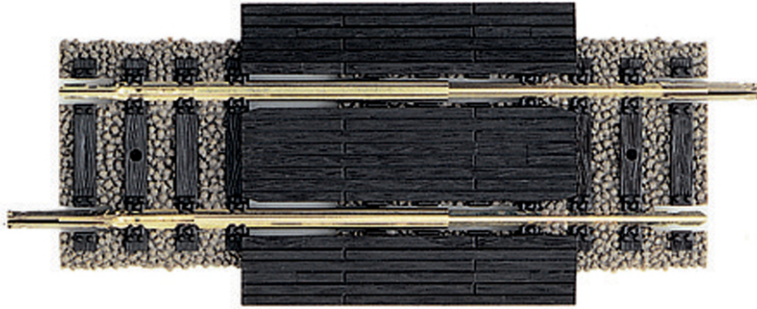

## Ausgleichsstück

Art. Nr.: 6110

€16,90

Ausgleichsstück.

Länge 80 bis 120 mm.