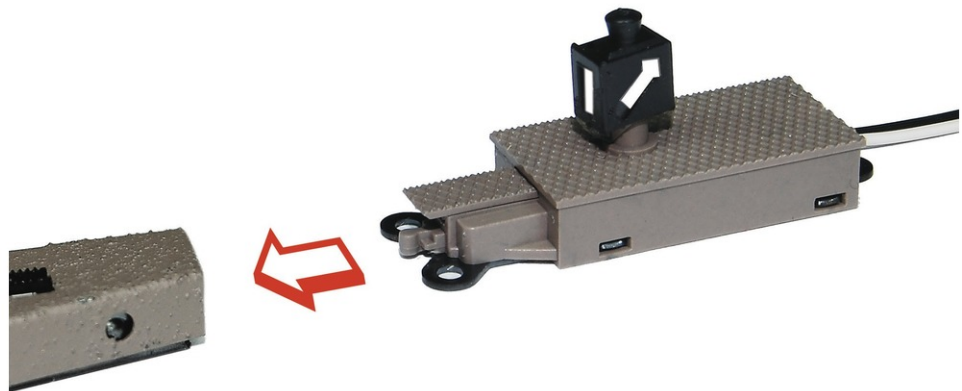

## Beleuchtetes Weichensignal für PROFI-Gleis

Art. Nr.: 644020

€14,90

Beleuchtetes Weichensignal für Profi-Gleis.

Ansteckbar an den Weichenantrieb 640000.