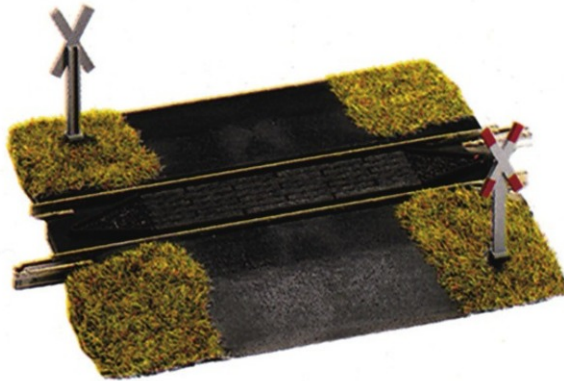

Unbeschränkter Bahnübergang für PROFI-Gleis

Art. Nr.: 6197

€17,90

Unbeschränkter Bahnübergang für PROFI-Gleis. Mit Eingleisvorrichtung und 2 Warnkreuzen. Gleislänge 100 mm.