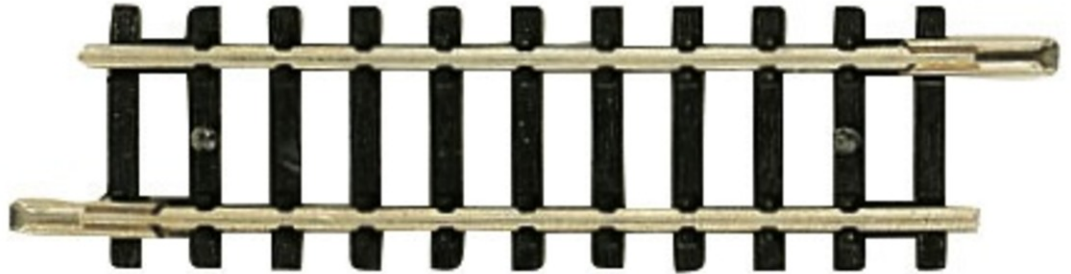

## Gerades Gleis

Art. Nr.: 22204

=

€2,00

Gerades Gleis.

Länge 54,2 mm.