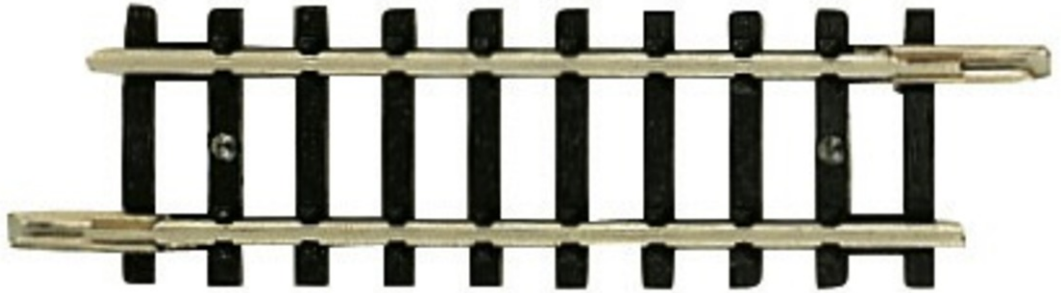

Gerades Gleis

Art. Nr.: 22205

=

€1,80

Gerades Gleis.

Länge 50 mm.