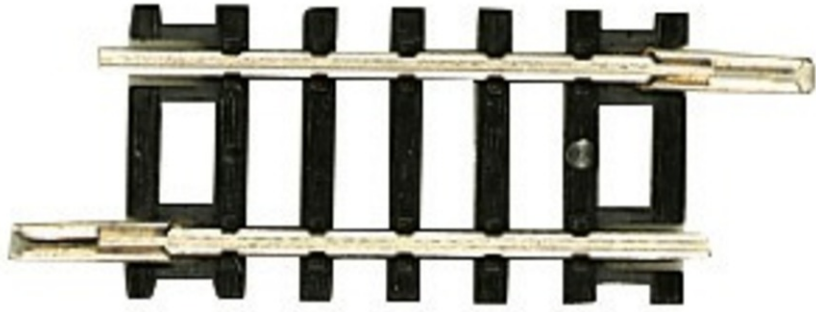

Gerades Gleis

Art. Nr.: 22206

=

€1,80

Gerades Gleis.

Länge 33,6 mm.