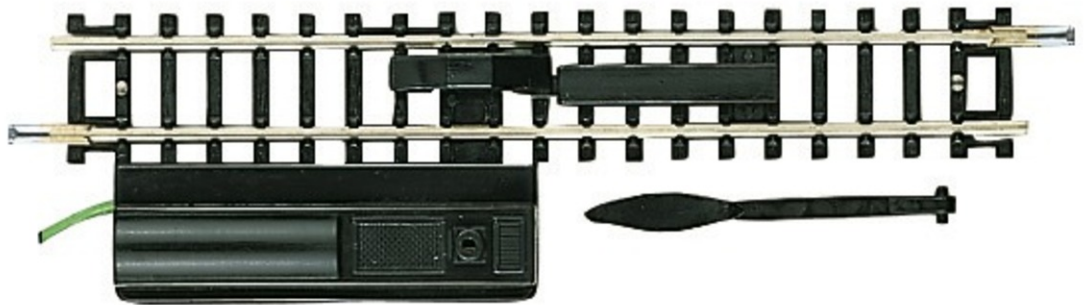

Elektrisches Entkupplungsgleis

Art. Nr.: 22212

=

€17,60

Entkupplungsgleis mit Elektroantrieb.

Länge 104,2 mm (Standardlänge).

Der eingebaute Entkupplungsteil für die Standardkupplung kann gegen den beiliegenden Entkupplungsteil für eine Kurzkupplung ausgetauscht werden.