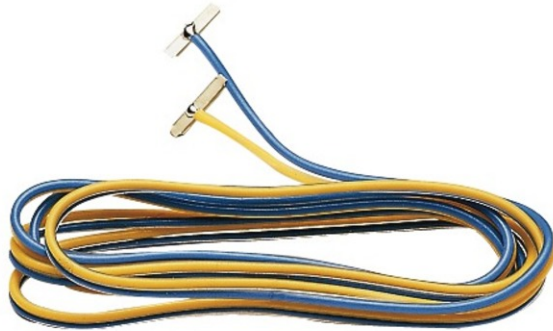

2-poliges Anschlusskabel

Art. Nr.: 22217

€3,70

Anschlusskabel 2-polig, keine Funkentstörung.