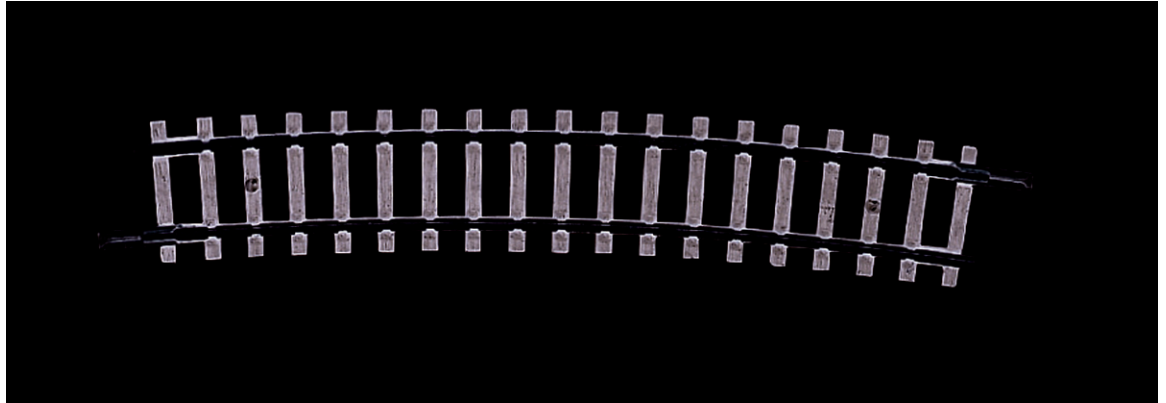

Gebogenes Gleis R5, 15°

Art. Nr.: 22226

=

€2,10

Gebogenes Gleis R5.

Radius 362,6 mm, Bogenwinkel 15°.

Es werden 24 Stück für einen Vollkreis benötigt.