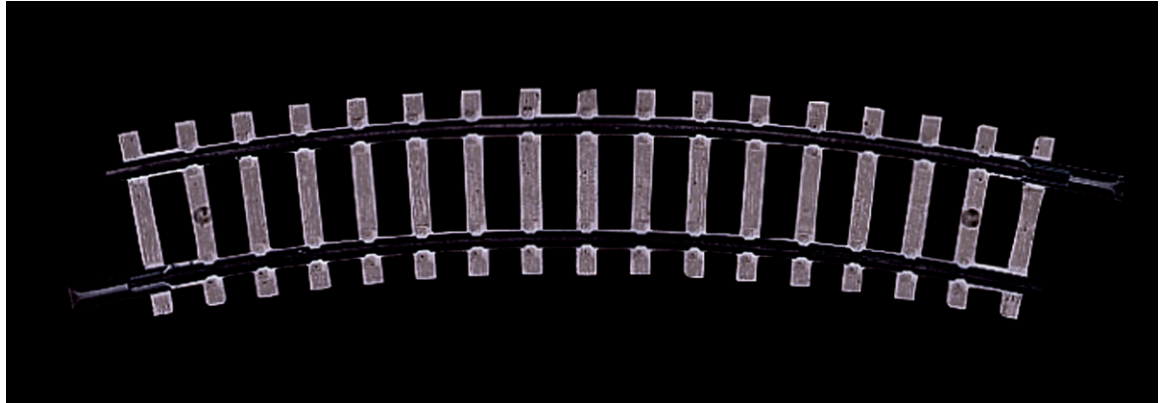

## Gebogenes Gleis R1, 24°

Art. Nr.: 22231

=

€2,10

Gebogenes Gleis R1.

Radius 194,6 mm, Bogenwinkel 24°.