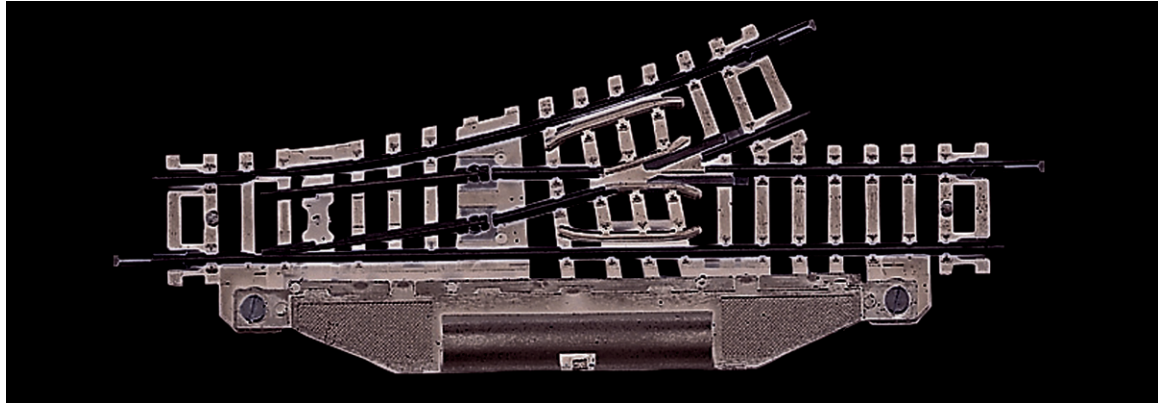

## Elektrische Weiche links 24°

Art. Nr.: 22249

€25,90

Weiche links mit Elektroantrieb.

Länge 104,2 mm (Standardlänge), Abzweigwinkel 24°, Abzweigradius 194,6 mm (entspricht R1), mit Ausgleichstück 22232 auf 30° ergänzbar.