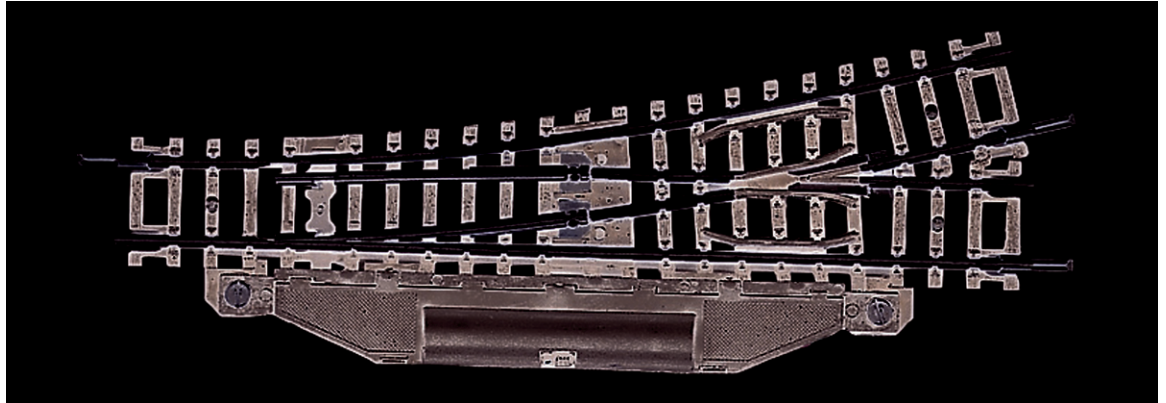

Elektrische Weiche links 15°

Art. Nr.: 22261

€28,20

Weiche links mit Elektroantrieb.

Länge 112,6 mm, Abzweigwinkel 15°, Abzweigradius 362,6 mm (entspricht R5).