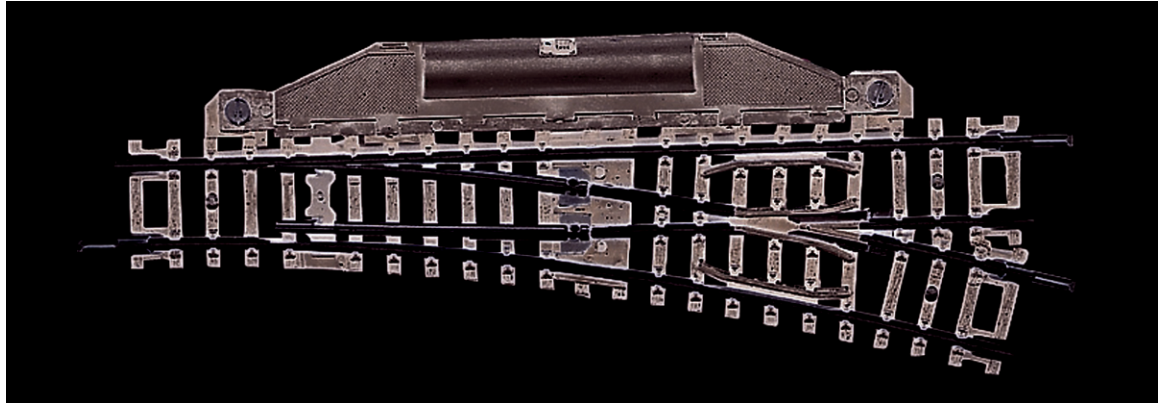

## Elektrische Weiche rechts 15°

Art. Nr.: 22263

€25,90

Weiche rechts mit Elektroantrieb.

Länge 112,6 mm, Abzweigwinkel 15°, Abzweigradius 362,6 mm (entspricht R5).