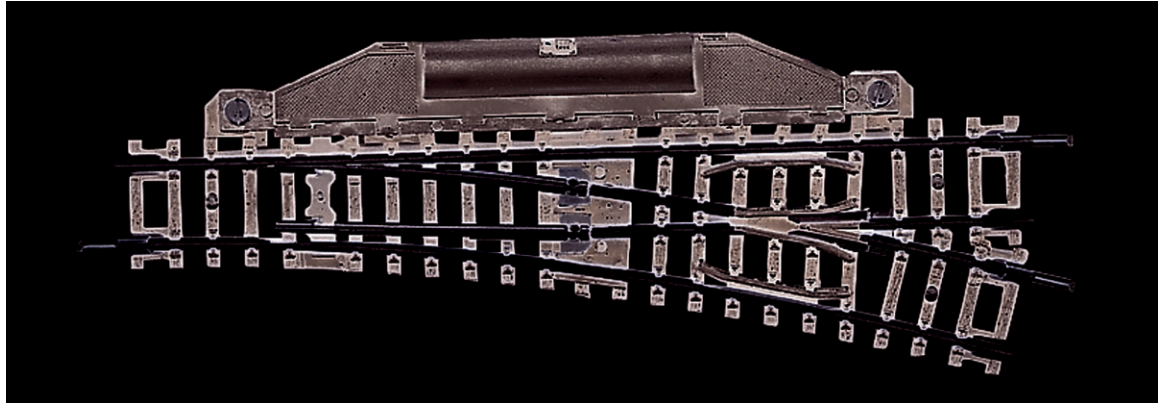

## Elektrische Weiche rechts 15°

Art. Nr.: 22263

€28,20

Weiche rechts mit Elektroantrieb.

Länge 112,6 mm, Abzweigwinkel 15°, Abzweigradius 362,6 mm (entspricht R5).