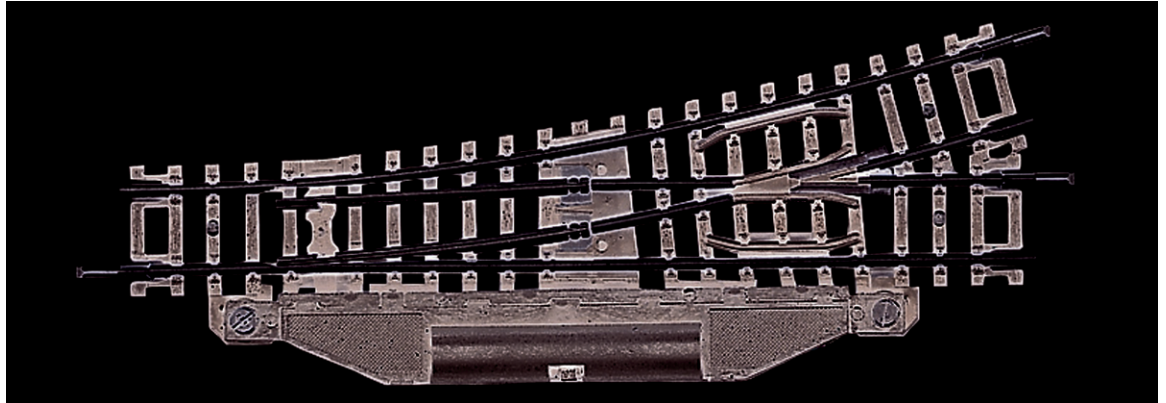

## Handweiche links 15°

Art. Nr.: 22265

€18,90

Weiche links für Handbetrieb.

Länge 112,6 mm, Abzweigwinkel 15°, Abzweigradius 362,6 mm (entspricht R5).