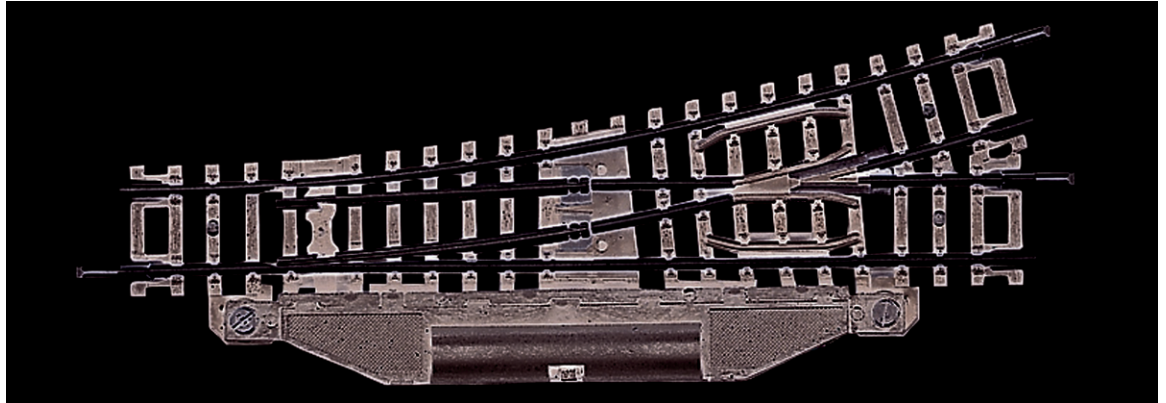

## Handweiche links 15°

Art. Nr.: 22265

€20,40

Weiche links für Handbetrieb.

Länge 112,6 mm, Abzweigwinkel 15°, Abzweigradius 362,6 mm (entspricht R5).