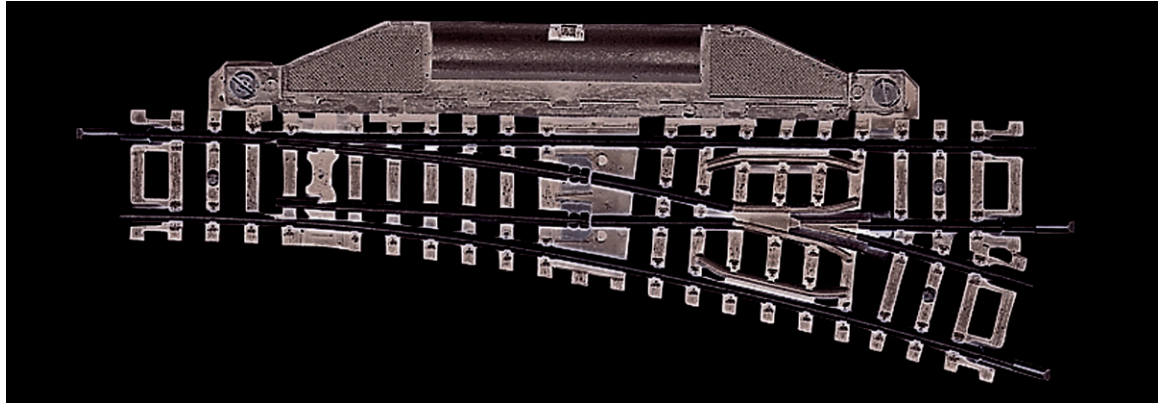

Handweiche rechts 15°

Art. Nr.: 22267

€20,40

Weiche rechts für Handbetrieb.

Länge 112,6 mm, Abzweigwinkel 15°, Abzweigradius 362,6 mm (entspricht R5).