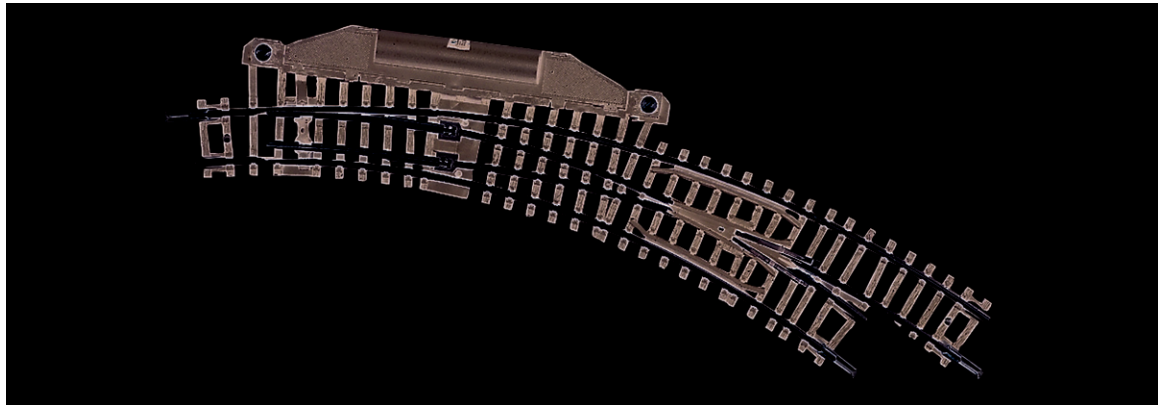

Elektrische Bogenweiche rechts

Art. Nr.: 22275

€31,40

Bogenweiche rechts mit Elektroantrieb.

Radius des Stammgleises 228,2 mm (R2), des Abzweiggleises 194,6 mm (R1), Bogenwinkel 42°.

Die Bogenweichen bieten die Möglichkeit einer Gleisverbindung zwischen R1 und R2.