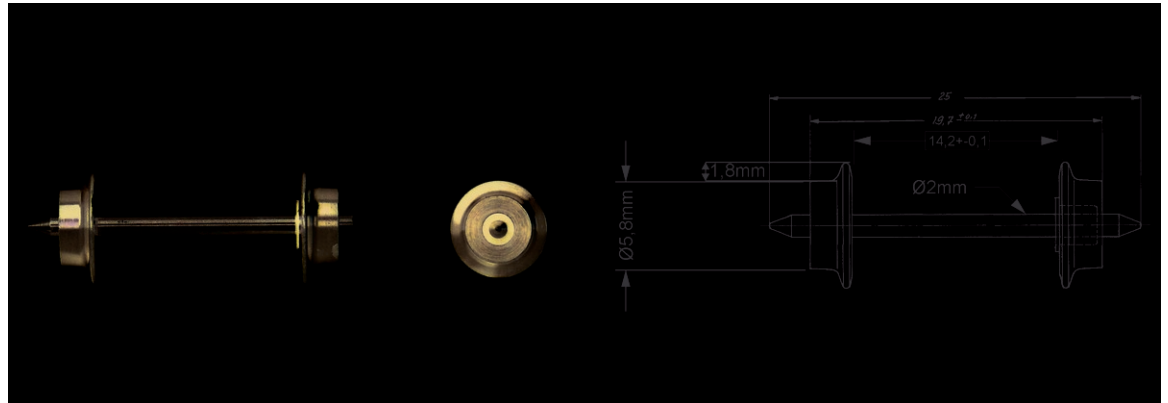

## Radsatz RoLa-Wagen

Art. Nr.: 00534022

€3,55

## Radsatz RoLa-Wagen